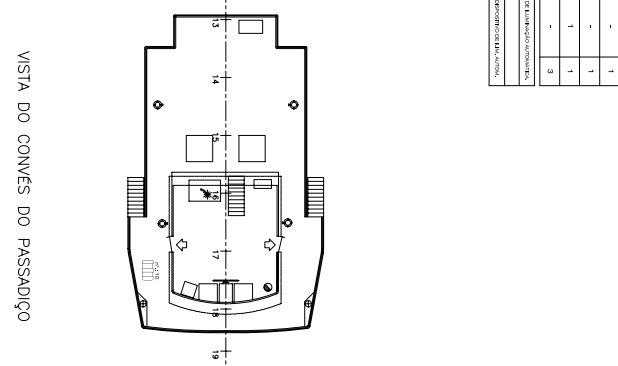

CARACTERÍSTICAS PRINCIPAIS

COMPRIMENTO TOTAL DO CASCO ..... 43,24 m
COMPRIMENTO ENTRE PERPENDICULARES ..... 38,90 m
BOCA MOÇADA ..... 11,58 m
BOCA MOÇADA ..... 11,58 m
CALADO DE PROJETO ..... 3,99 m

DESCRIÇÃO	QUANTIDADE	UNIDADE	VALOR	VALOR TOTAL
01	3	ALUMINIO	4.100,00	12.300,00
02	3	ALUMINIO	4.100,00	12.300,00
03	3	ALUMINIO	4.100,00	12.300,00
04	3	ALUMINIO	4.100,00	12.300,00
05	3	ALUMINIO	4.100,00	12.300,00
06	3	ALUMINIO	4.100,00	12.300,00
07	3	ALUMINIO	4.100,00	12.300,00
08	3	ALUMINIO	4.100,00	12.300,00
09	3	ALUMINIO	4.100,00	12.300,00
10	3	ALUMINIO	4.100,00	12.300,00
11	3	ALUMINIO	4.100,00	12.300,00
12	3	ALUMINIO	4.100,00	12.300,00
13	3	ALUMINIO	4.100,00	12.300,00
14	3	ALUMINIO	4.100,00	12.300,00
15	3	ALUMINIO	4.100,00	12.300,00
16	3	ALUMINIO	4.100,00	12.300,00
17	3	ALUMINIO	4.100,00	12.300,00
18	3	ALUMINIO	4.100,00	12.300,00
19	3	ALUMINIO	4.100,00	12.300,00
20	3	ALUMINIO	4.100,00	12.300,00

BC-TEC

BRASILIA - AVIAÇÃO INDUSTRIAL E COMÉRCIO LTDA.

PROJETO: ATLANTEO

CLIENTE: BRASIM - NAVIGADORA INDUSTRIAL E COMÉRCIO LTDA.

TÍTULO DO DOCUMENTO: ARMAÇÃO GERAL - PLANO DE SEGURANÇA E LUZES

ESCALA: 1:100

FLY: 40 x 41

PROJETO: ATLANTEO

CLIENTE: BRASIM - NAVIGADORA INDUSTRIAL E COMÉRCIO LTDA.

TÍTULO DO DOCUMENTO: ARMAÇÃO GERAL - PLANO DE SEGURANÇA E LUZES

ESCALA: 1:100

FLY: 40 x 41