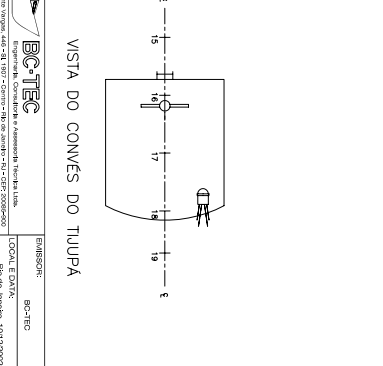

CARACTERÍSTICAS PRINCIPAIS

COMPRIMENTO TOTAL DO CASCO ..... 43,24 m
COMPRIMENTO ENTRE PERPENDICULARES ..... 38,90 m
BOCA MOÇADA ..... 11,58 m
BOCA MOÇADA ..... 11,58 m
CALADO DE PROJETO ..... 3,99 m

DESCRIÇÃO	QUANTIDADE	UNIDADE	VALOR	VALOR TOTAL
01	3	ALUMINIO	4.100,00	12.300,00
02	3	ALUMINIO	4.100,00	12.300,00
03	3	ALUMINIO	4.100,00	12.300,00
04	3	ALUMINIO	4.100,00	12.300,00
05	3	ALUMINIO	4.100,00	12.300,00
06	3	ALUMINIO	4.100,00	12.300,00
07	3	ALUMINIO	4.100,00	12.300,00
08	3	ALUMINIO	4.100,00	12.300,00
09	3	ALUMINIO	4.100,00	12.300,00
10	3	ALUMINIO	4.100,00	12.300,00
11	3	ALUMINIO	4.100,00	12.300,00
12	3	ALUMINIO	4.100,00	12.300,00
13	3	ALUMINIO	4.100,00	12.300,00
14	3	ALUMINIO	4.100,00	12.300,00
15	3	ALUMINIO	4.100,00	12.300,00
16	3	ALUMINIO	4.100,00	12.300,00
17	3	ALUMINIO	4.100,00	12.300,00
18	3	ALUMINIO	4.100,00	12.300,00
19	3	ALUMINIO	4.100,00	12.300,00
20	3	ALUMINIO	4.100,00	12.300,00

BC-TEC

BRASILIA - AVIAÇÃO INDUSTRIAL E COMÉRCIO LTDA.

PROJETO: ATLANTEO

CLIENTE: BRASIM - NAVIGADORA INDUSTRIAL E COMÉRCIO LTDA.

TÍTULO DO DOCUMENTO: ARMAÇÃO GERAL - PLANO DE SEGURANÇA E LUZES

ESCALA: 1:100

FLY: 40 x 41

PROJETO: ATLANTEO

CLIENTE: BRASIM - NAVIGADORA INDUSTRIAL E COMÉRCIO LTDA.

TÍTULO DO DOCUMENTO: ARMAÇÃO GERAL - PLANO DE SEGURANÇA E LUZES

ESCALA: 1:100

FLY: 40 x 41