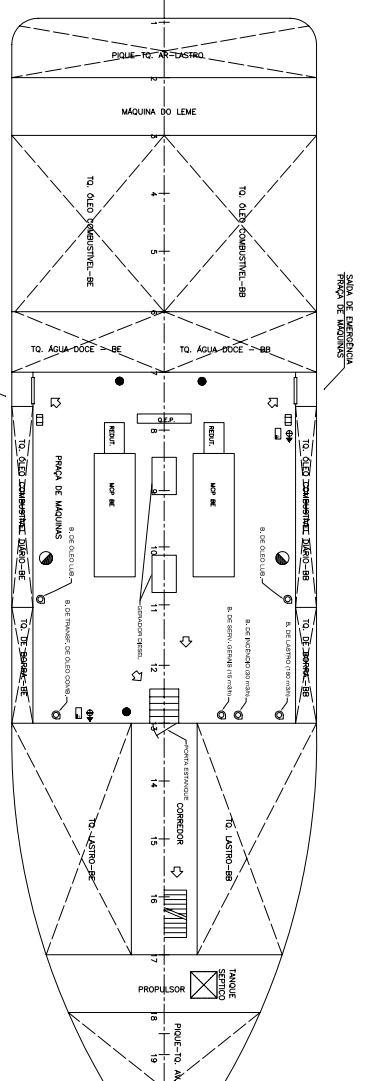

CARACTERÍSTICAS PRINCIPAIS

COMPRIMENTO TOTAL DO CASCO ..... 43,24 m
COMPRIMENTO ENTRE PERPENDICULARES ..... 38,90 m
BOCA MOÇADA ..... 11,58 m
BOCA MOÇADA ..... 11,58 m
CALADO DE PROJETO ..... 3,99 m

DESCRIÇÃO	QUANTIDADE	UNIDADE	VALOR	VALOR TOTAL
01	3	ALUMINIO	4.100,00	12.300,00
02	3	ALUMINIO	4.100,00	12.300,00
03	3	ALUMINIO	4.100,00	12.300,00
04	3	ALUMINIO	4.100,00	12.300,00
05	3	ALUMINIO	4.100,00	12.300,00
06	3	ALUMINIO	4.100,00	12.300,00
07	3	ALUMINIO	4.100,00	12.300,00
08	3	ALUMINIO	4.100,00	12.300,00
09	3	ALUMINIO	4.100,00	12.300,00
10	3	ALUMINIO	4.100,00	12.300,00
11	3	ALUMINIO	4.100,00	12.300,00
12	3	ALUMINIO	4.100,00	12.300,00
13	3	ALUMINIO	4.100,00	12.300,00
14	3	ALUMINIO	4.100,00	12.300,00
15	3	ALUMINIO	4.100,00	12.300,00
16	3	ALUMINIO	4.100,00	12.300,00
17	3	ALUMINIO	4.100,00	12.300,00
18	3	ALUMINIO	4.100,00	12.300,00
19	3	ALUMINIO	4.100,00	12.300,00
20	3	ALUMINIO	4.100,00	12.300,00

BC-TEC

BRASILIA - AVIAÇÃO INDUSTRIAL E COMÉRCIO LTDA.

PROJETO: ATLANTEO

CLIENTE: BRASIM - NAVIGADORA INDUSTRIAL E COMÉRCIO LTDA.

TÍTULO DO DOCUMENTO: ARMAÇÃO GERAL - PLANO DE SEGURANÇA E LUZES

ESCALA: 1:100

FLY: 40 x 41

PROJETO: ATLANTEO

CLIENTE: BRASIM - NAVIGADORA INDUSTRIAL E COMÉRCIO LTDA.

TÍTULO DO DOCUMENTO: ARMAÇÃO GERAL - PLANO DE SEGURANÇA E LUZES

ESCALA: 1:100

FLY: 40 x 41