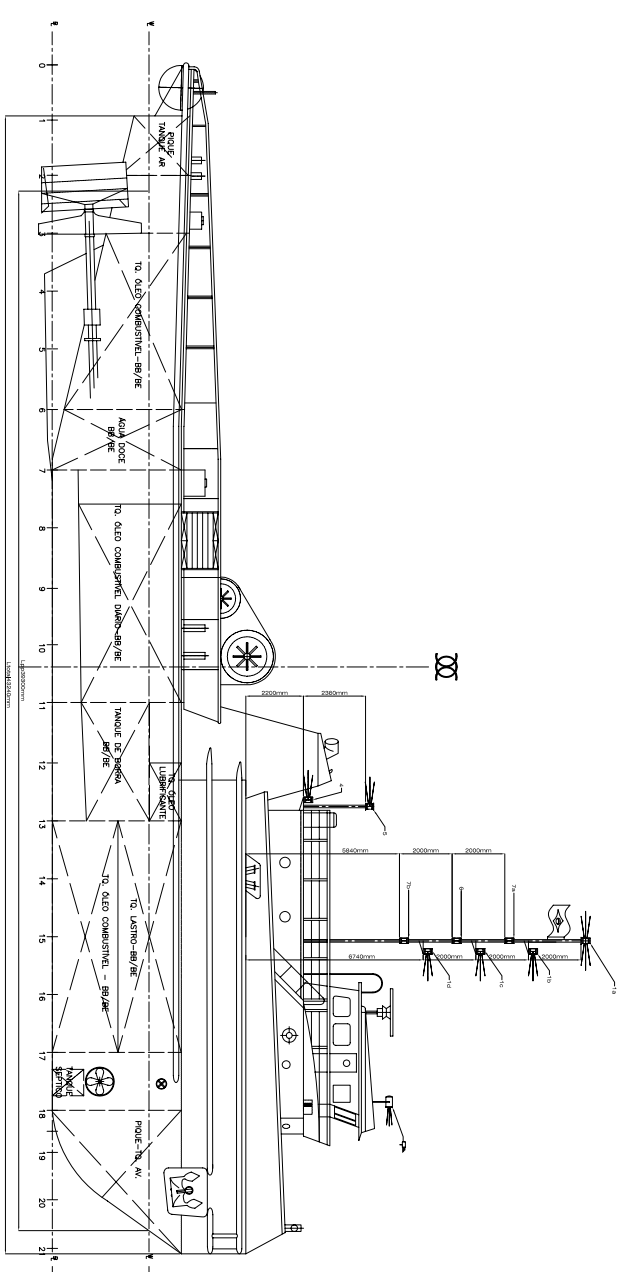

CARACTERÍSTICAS PRINCIPAIS

COMPRIMENTO TOTAL DO CASCO ..... 43,24 m
COMPRIMENTO ENTRE PERPENDICULARES ..... 38,90 m
BOCA MOÇADA ..... 11,58 m
BOCA MOÇADA ..... 11,58 m
CALADO DE PROJETO ..... 3,99 m

DESCRIÇÃO	QUANTIDADE	UNIDADE	VALOR	VALOR TOTAL
01	3	ALUMINIO	4.100,00	12.300,00
02	3	ALUMINIO	4.100,00	12.300,00
03	3	ALUMINIO	4.100,00	12.300,00
04	3	ALUMINIO	4.100,00	12.300,00
05	3	ALUMINIO	4.100,00	12.300,00
06	3	ALUMINIO	4.100,00	12.300,00
07	3	ALUMINIO	4.100,00	12.300,00
08	3	ALUMINIO	4.100,00	12.300,00
09	3	ALUMINIO	4.100,00	12.300,00
10	3	ALUMINIO	4.100,00	12.300,00
11	3	ALUMINIO	4.100,00	12.300,00
12	3	ALUMINIO	4.100,00	12.300,00
13	3	ALUMINIO	4.100,00	12.300,00
14	3	ALUMINIO	4.100,00	12.300,00
15	3	ALUMINIO	4.100,00	12.300,00
16	3	ALUMINIO	4.100,00	12.300,00
17	3	ALUMINIO	4.100,00	12.300,00
18	3	ALUMINIO	4.100,00	12.300,00
19	3	ALUMINIO	4.100,00	12.300,00
20	3	ALUMINIO	4.100,00	12.300,00

BC-TEC

BRASILIA - AVIAÇÃO INDUSTRIAL E COMÉRCIO LTDA.

PROJETO: ATLANTEO

CLIENTE: BRASIM - NAVIGADORA INDUSTRIAL E COMÉRCIO LTDA.

TÍTULO DO DOCUMENTO: ARMAÇÃO GERAL - PLANO DE SEGURANÇA E LUZES

ESCALA: 1:100

FLY: 40 x 41

PROJETO: ATLANTEO

CLIENTE: BRASIM - NAVIGADORA INDUSTRIAL E COMÉRCIO LTDA.

TÍTULO DO DOCUMENTO: ARMAÇÃO GERAL - PLANO DE SEGURANÇA E LUZES

ESCALA: 1:100

FLY: 40 x 41