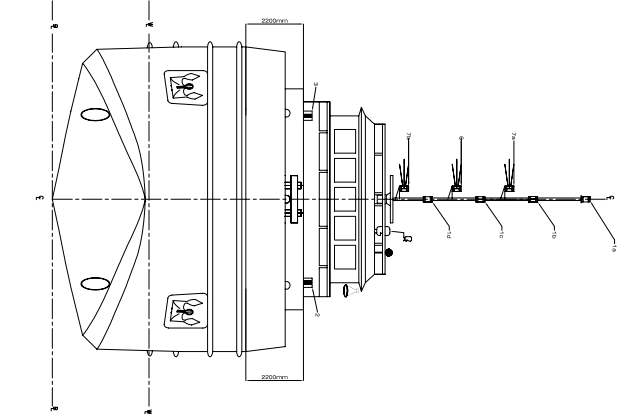

CARACTERÍSTICAS PRINCIPAIS

COMPRIMENTO TOTAL DO CASCO ..... 43,24 m
COMPRIMENTO ENTRE PERPENDICULARES ..... 38,90 m
BOCA MOÇADA ..... 11,58 m
BOCA MOÇADA ..... 11,58 m
CALADO DE PROJETO ..... 3,99 m

DESCRIÇÃO	QUANTIDADE	UNIDADE	VALOR	VALOR TOTAL
01	3	ALUMINIO	4.100,00	12.300,00
02	3	ALUMINIO	4.100,00	12.300,00
03	3	ALUMINIO	4.100,00	12.300,00
04	3	ALUMINIO	4.100,00	12.300,00
05	3	ALUMINIO	4.100,00	12.300,00
06	3	ALUMINIO	4.100,00	12.300,00
07	3	ALUMINIO	4.100,00	12.300,00
08	3	ALUMINIO	4.100,00	12.300,00
09	3	ALUMINIO	4.100,00	12.300,00
10	3	ALUMINIO	4.100,00	12.300,00
11	3	ALUMINIO	4.100,00	12.300,00
12	3	ALUMINIO	4.100,00	12.300,00
13	3	ALUMINIO	4.100,00	12.300,00
14	3	ALUMINIO	4.100,00	12.300,00
15	3	ALUMINIO	4.100,00	12.300,00
16	3	ALUMINIO	4.100,00	12.300,00
17	3	ALUMINIO	4.100,00	12.300,00
18	3	ALUMINIO	4.100,00	12.300,00
19	3	ALUMINIO	4.100,00	12.300,00
20	3	ALUMINIO	4.100,00	12.300,00

BC-TEC

BRASILIA - AVIAÇÃO INDUSTRIAL E COMÉRCIO LTDA.

PROJETO: ATLANTEO

CLIENTE: BRASIM - NAVIGADORA INDUSTRIAL E COMÉRCIO LTDA.

TÍTULO DO DOCUMENTO: ARMAÇÃO GERAL - PLANO DE SEGURANÇA E LUZES

ESCALA: 1:100

FLY: 40 x 41

PROJETO: ATLANTEO

CLIENTE: BRASIM - NAVIGADORA INDUSTRIAL E COMÉRCIO LTDA.

TÍTULO DO DOCUMENTO: ARMAÇÃO GERAL - PLANO DE SEGURANÇA E LUZES

ESCALA: 1:100

FLY: 40 x 41