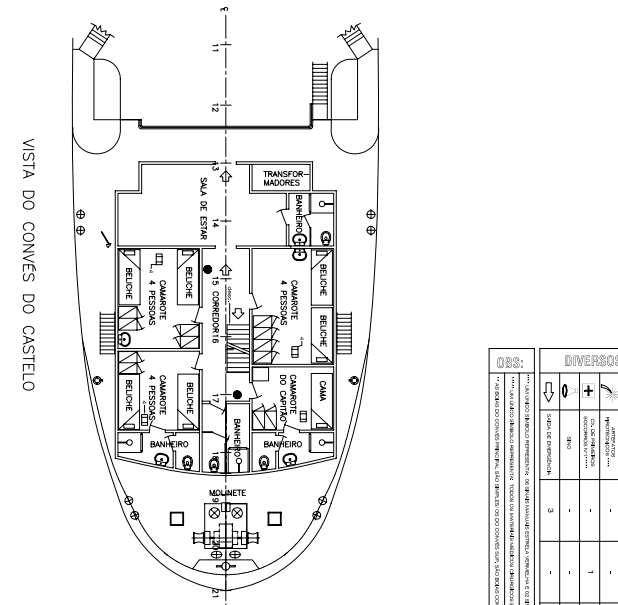

CARACTERÍSTICAS PRINCIPAIS

COMPRIMENTO TOTAL DO CASCO ..... 43,24 m
COMPRIMENTO ENTRE PERPENDICULARES ..... 38,90 m
BOCA MOÇADA ..... 11,58 m
BOCA MOÇADA ..... 11,58 m
CALADO DE PROJETO ..... 3,99 m

DESCRIÇÃO	QUANTIDADE	UNIDADE	VALOR	VALOR TOTAL
01	3	ALUMINIO	4.100,00	12.300,00
02	3	ALUMINIO	4.100,00	12.300,00
03	3	ALUMINIO	4.100,00	12.300,00
04	3	ALUMINIO	4.100,00	12.300,00
05	3	ALUMINIO	4.100,00	12.300,00
06	3	ALUMINIO	4.100,00	12.300,00
07	3	ALUMINIO	4.100,00	12.300,00
08	3	ALUMINIO	4.100,00	12.300,00
09	3	ALUMINIO	4.100,00	12.300,00
10	3	ALUMINIO	4.100,00	12.300,00
11	3	ALUMINIO	4.100,00	12.300,00
12	3	ALUMINIO	4.100,00	12.300,00
13	3	ALUMINIO	4.100,00	12.300,00
14	3	ALUMINIO	4.100,00	12.300,00
15	3	ALUMINIO	4.100,00	12.300,00
16	3	ALUMINIO	4.100,00	12.300,00
17	3	ALUMINIO	4.100,00	12.300,00
18	3	ALUMINIO	4.100,00	12.300,00
19	3	ALUMINIO	4.100,00	12.300,00
20	3	ALUMINIO	4.100,00	12.300,00

BC-TEC

BRASILIA - AVIAÇÃO INDUSTRIAL E COMÉRCIO LTDA.

PROJETO: ATLANTEO

CLIENTE: BRASIM - NAVIGADORA INDUSTRIAL E COMÉRCIO LTDA.

TÍTULO DO DOCUMENTO: ARMAÇÃO GERAL - PLANO DE SEGURANÇA E LUZES

ESCALA: 1:100

FLY: 40 x 41

PROJETO: ATLANTEO

CLIENTE: BRASIM - NAVIGADORA INDUSTRIAL E COMÉRCIO LTDA.

TÍTULO DO DOCUMENTO: ARMAÇÃO GERAL - PLANO DE SEGURANÇA E LUZES

ESCALA: 1:100

FLY: 40 x 41