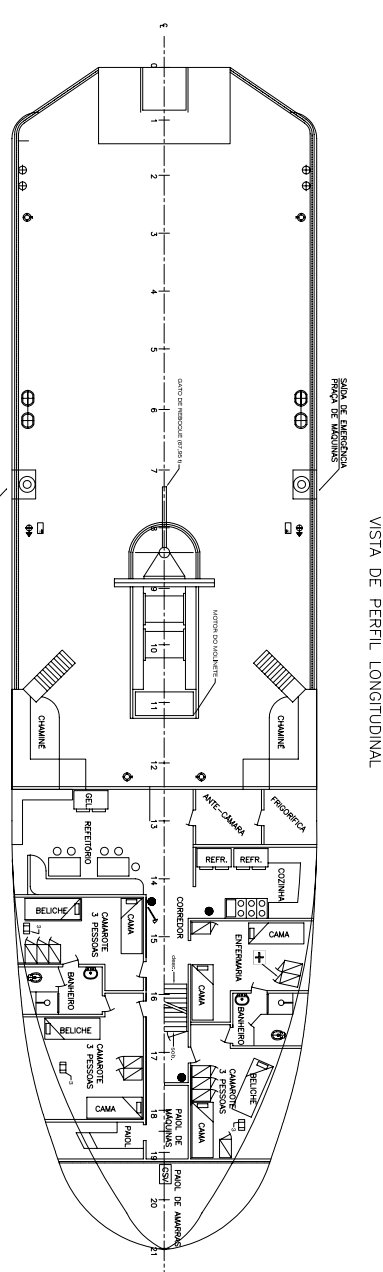

CARACTERÍSTICAS PRINCIPAIS

COMPRIMENTO TOTAL DO CASCO ..... 43,24 m
COMPRIMENTO ENTRE PERPENDICULARES ..... 38,90 m
BOCA MOÇADA ..... 11,58 m
BOCA MOÇADA ..... 11,58 m
CALADO DE PROJETO ..... 3,99 m

DESCRIÇÃO	QUANTIDADE	UNIDADE	VALOR	VALOR TOTAL
01	3	ALUMINIO	4.100,00	12.300,00
02	3	ALUMINIO	4.100,00	12.300,00
03	3	ALUMINIO	4.100,00	12.300,00
04	3	ALUMINIO	4.100,00	12.300,00
05	3	ALUMINIO	4.100,00	12.300,00
06	3	ALUMINIO	4.100,00	12.300,00
07	3	ALUMINIO	4.100,00	12.300,00
08	3	ALUMINIO	4.100,00	12.300,00
09	3	ALUMINIO	4.100,00	12.300,00
10	3	ALUMINIO	4.100,00	12.300,00
11	3	ALUMINIO	4.100,00	12.300,00
12	3	ALUMINIO	4.100,00	12.300,00
13	3	ALUMINIO	4.100,00	12.300,00
14	3	ALUMINIO	4.100,00	12.300,00
15	3	ALUMINIO	4.100,00	12.300,00
16	3	ALUMINIO	4.100,00	12.300,00
17	3	ALUMINIO	4.100,00	12.300,00
18	3	ALUMINIO	4.100,00	12.300,00
19	3	ALUMINIO	4.100,00	12.300,00
20	3	ALUMINIO	4.100,00	12.300,00

BC-TEC

BRASILIA - AVIAÇÃO INDUSTRIAL E COMÉRCIO LTDA.

PROJETO: ATLANTEO

CLIENTE: BRASIM - NAVIGADORA INDUSTRIAL E COMÉRCIO LTDA.

TÍTULO DO DOCUMENTO: ARMAÇÃO GERAL - PLANO DE SEGURANÇA E LUZES

ESCALA: 1:100

FLY: 40 x 41

PROJETO: ATLANTEO

CLIENTE: BRASIM - NAVIGADORA INDUSTRIAL E COMÉRCIO LTDA.

TÍTULO DO DOCUMENTO: ARMAÇÃO GERAL - PLANO DE SEGURANÇA E LUZES

ESCALA: 1:100

FLY: 40 x 41